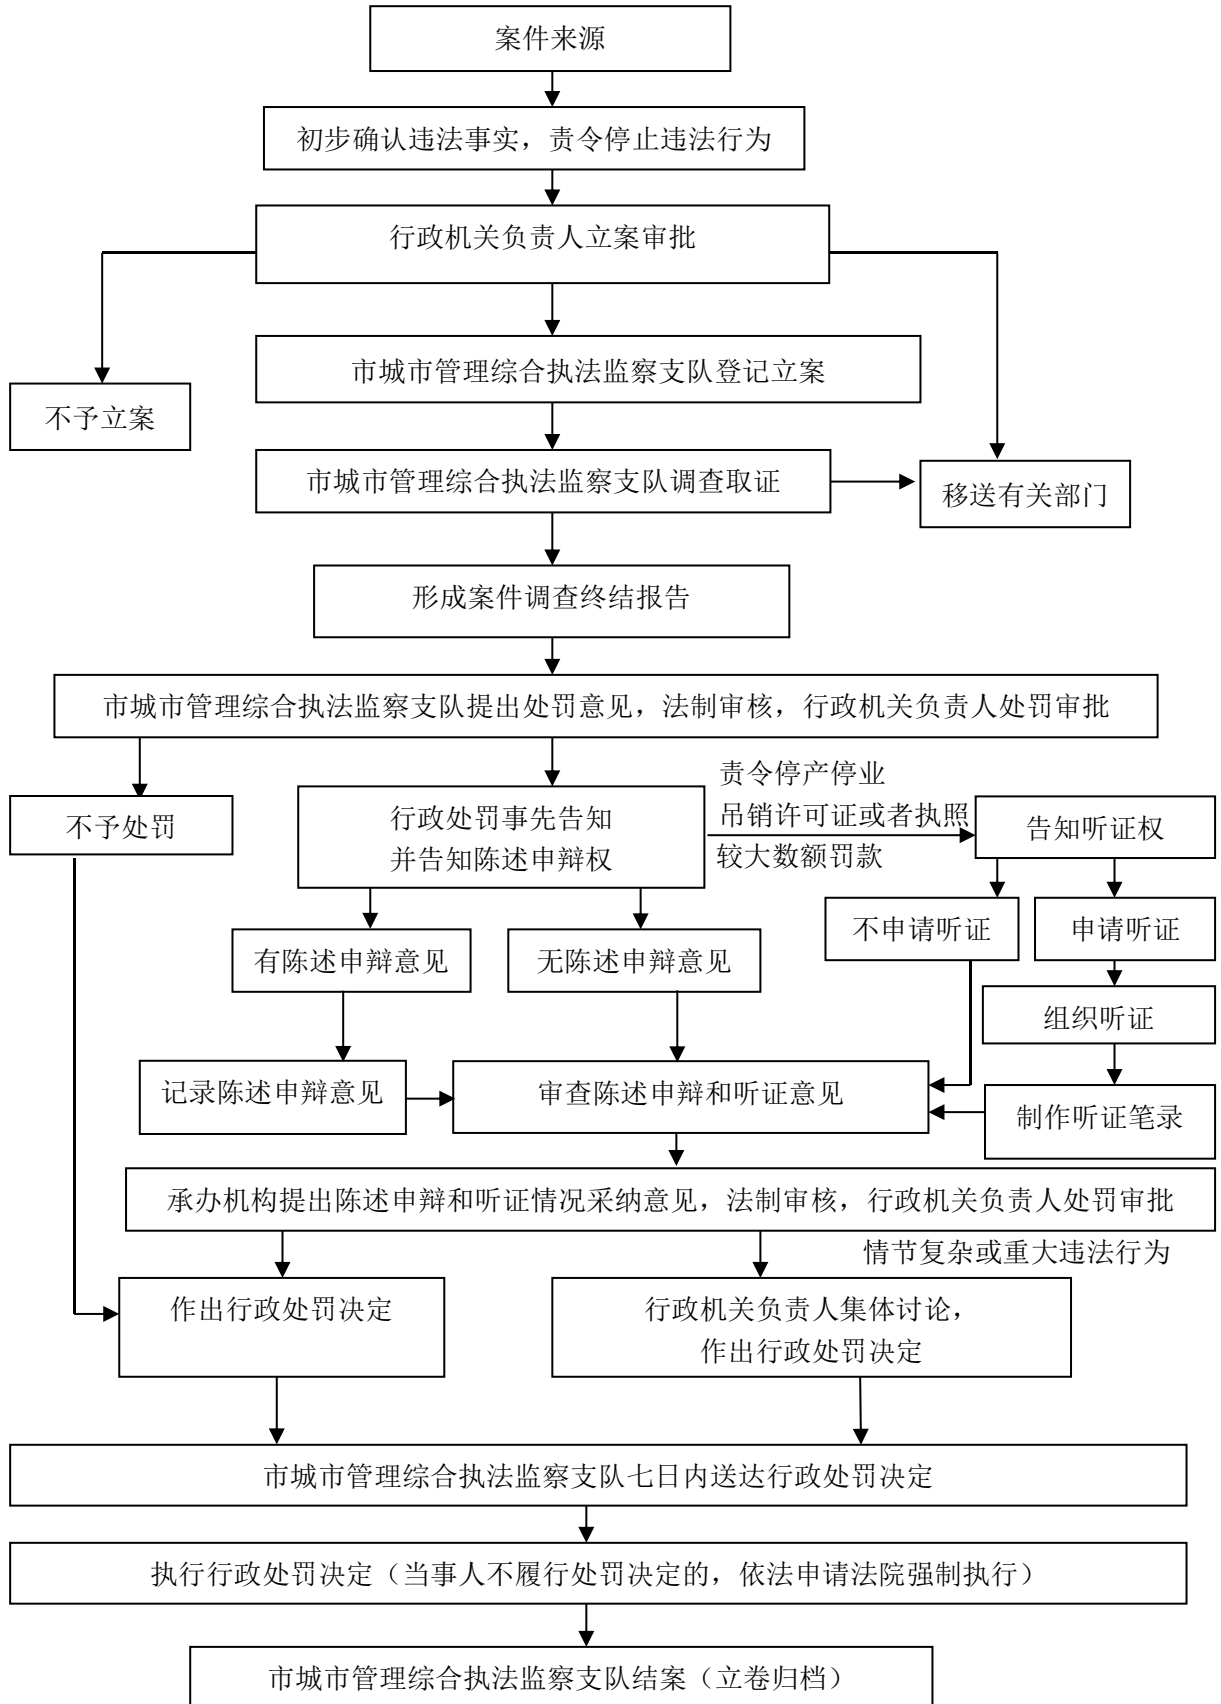

洛阳市城市管理局行政处罚一般程序流程图

行政处罚类简易程序流程图